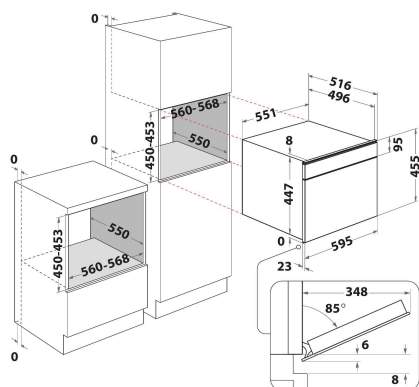

KOQCXB 45600

12NC: 859991532510

Kod EAN8003437395765

KitchenAid

DANE OGÓLNE

Grupa produktowa	Piekarnik
Nazwa serii	KOQCXB 45600
Dominujący kolor produktu	Black Steel
Typ budowy	Do zabudowy
Sterowanie	Mechaniczne i elektroniczne
Elementy obsługi i sygnalizacji	LCD
Czy urządzenie posiada sterowanie do płyty?	-
Do jakiego typu płyt urządzenie ma sterowanie?	-
Programy automatyczne	Tak
Natężenie	10
Napięcie	230
Częstotliwość	50
Długość przewodu zasilającego	125
Rodzaj wtyczki	Brak
Głębokość urządzenia przy drzwiach otwartych pod kątem 90°	-
Wysokość urządzenia	455
Szerokość urządzenia	595
Głębokość urządzenia	537
Minimalna wysokość niszy	460
Minimalna szerokość niszy	568
Głębokość niszy	550
Waga netto	31
Pojemność użytkowa	29
System czyszczenia	-
Drabinki boczne	1
Blachy do pieczenia	1