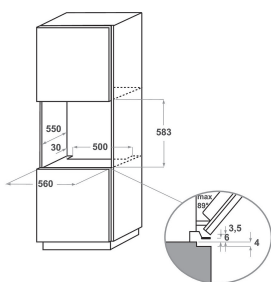

KOASSB 60600

12NC: 851357501110

Kod EAN8003437833533

KitchenAid

DANE OGÓLNE

Grupa produktowa	Piekarnik
Nazwa serii	KOASSB 60600
Dominujący kolor produktu	Czarny
Typ budowy	Do zabudowy
Sterowanie	Mechaniczne i elektroniczne
Elementy obsługi i sygnalizacji	-
Czy urządzenie posiada sterowanie do płyty?	Brak
Do jakiego typu płyt urządzenie ma sterowanie?	-
Programy automatyczne	Tak
Natężenie	16
Napięcie	220-240
Częstotliwość	50/60
Długość przewodu zasilającego	180
Rodzaj wtyczki	Brak
Głębokość urządzenia przy drzwiach otwartych pod kątem 90°	-
Wysokość urządzenia	595
Szerokość urządzenia	595
Głębokość urządzenia	561
Minimalna wysokość niszy	0
Minimalna szerokość niszy	0
Głębokość niszy	0
Waga netto	53.4
Pojemność użytkowa	73
System czyszczenia	Brak
Drabinki boczne	2
Blachy do pieczenia	2