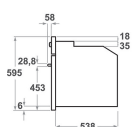

KOASSB 60600

12NC: 851357501110

Kod EAN8003437833533

KitchenAid

DANE OGÓLNE

Grupa produktowa	Piekarnik
Nazwa serii	KOASSB 60600
Dominujący kolor produktu	Czarny
Typ budowy	Do zabudowy
Sterowanie	Mechaniczne i elektroniczne
Elementy obsługi i sygnalizacji	-
Czy urządzenie posiada sterowanie do płyty?	Brak
Do jakiego typu płyt urządzenie ma sterowanie?	-
Programy automatyczne	Tak
Natężenie	16
Napięcie	220-240
Częstotliwość	50/60
Długość przewodu zasilającego	180
Rodzaj wtyczki	Brak
Głębokość urządzenia przy drzwiach otwartych pod kątem 90°	-
Wysokość urządzenia	595
Szerokość urządzenia	595
Głębokość urządzenia	561
Minimalna wysokość niszy	0
Minimalna szerokość niszy	0
Głębokość niszy	0
Waga netto	53.4
Pojemność użytkowa	73
System czyszczenia	Brak
Drabinki boczne	2
Blachy do pieczenia	2