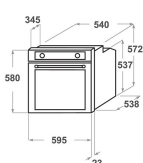

KOASSB 60600

12NC: 851357501110

Kod EAN8003437833533

KitchenAid

DANE OGÓLNE

Grupa produktowa	Piekarnik
Nazwa serii	KOASSB 60600
Dominujący kolor produktu	Czarny
Typ budowy	Do zabudowy
Sterowanie	Mechaniczne i elektroniczne
Elementy obsługi i sygnalizacji	-
Czy urządzenie posiada sterowanie do płyty?	Brak
Do jakiego typu płyt urządzenie ma sterowanie?	-
Programy automatyczne	Tak
Natężenie	16
Napięcie	220-240
Częstotliwość	50/60
Długość przewodu zasilającego	180
Rodzaj wtyczki	Brak
Głębokość urządzenia przy drzwiach otwartych pod kątem 90°	-
Wysokość urządzenia	595
Szerokość urządzenia	595
Głębokość urządzenia	561
Minimalna wysokość niszy	0
Minimalna szerokość niszy	0
Głębokość niszy	0
Waga netto	53.4
Pojemność użytkowa	73
System czyszczenia	Brak
Drabinki boczne	2
Blachy do pieczenia	2