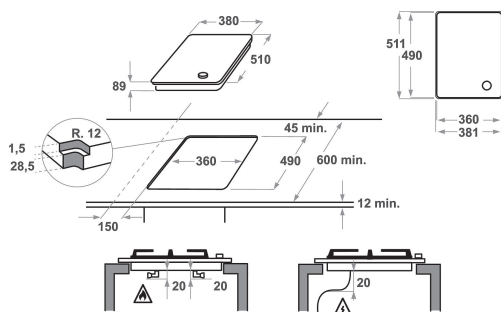

## DANE OGÓLNE

Grupa produktowa	Płyta grzejna
Typ budowy	Do zabudowy
Sterowanie	Mechaniczne
Elementy obsługi i sygnalizacji	-
Liczba palników gazowych	0
Liczba elektrycznych pól grzewczych	0
Liczba żeliwnych elektrycznych pól grzewczych	0
Liczba promieniowych pól grzewczych	0
Liczba halogenowych pól grzewczych	0
Liczba indukcyjnych pól grzewczych	0
Liczba elektrycznych pól podtrzymywania ciepła	0
Lokalizacja panelu sterowania	Front
Materiał wykonania powierzchni	Inox
Dominujący kolor produktu	Inox
Moc przyłączeniowa	0
Podłączenie gazu	6000
Natężenie	0,2
Napięcie	220-240
Częstotliwość	50/60
Długość przewodu zasilającego	100
Rodzaj wtyczki	Brak
Rodzaj podłączenia gazu	Nie dotyczy
Szerokość urządzenia	380
Wysokość urządzenia	89
Głębokość urządzenia	510
Minimalna wysokość niszy	30
Minimalna szerokość niszy	360
Głębokość niszy	490
Waga netto	9.4
Programy automatyczne	Brak