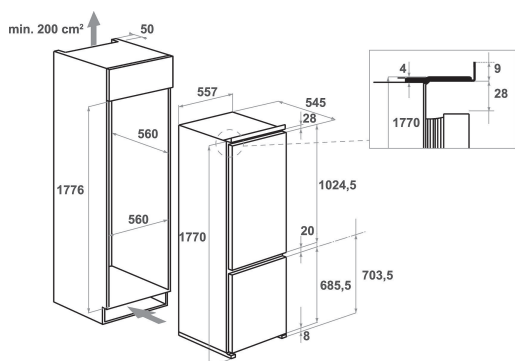

KCBDS 18601

12NC: 851302296000

Kod EAN: 8003437040948

KitchenAid

DANE OGÓLNE

Grupa produktowa	Chłodziarko-zamrażarka
Sposób instalacji	Do zabudowy
Sterowanie	Elektroniczne
Typ budowy	Do zabudowy
Dominujący kolor produktu	White
Moc przyłączeniowa	140
Natężenie	16
Napięcie	220-240
Częstotliwość	50
Liczba agregatów	1
Długość przewodu zasilającego	240
Rodzaj wtyczki	Schuko
Pojemność całkowita netto	267
Liczba gwiazdek	4
Wysokość urządzenia	1770
Szerokość urządzenia	557
Głębokość urządzenia	545
Maksymalna wysokość regulowanych nóżek	0
Waga netto	55.5

DANE TECHNICZNE

Sposób rozmrażania w chłodziarce	Automatyczne
Sposób rozmrażania w zamrażarce	Manualny
Funkcja szybkiego chłodzenia	Brak
Funkcja szybkiego mrożenia	Tak
Wskaźnik otwartych drzwi w zamrażarce	Tak
Regulowana temperatura	Tak
Zamrażarka z regulowaną temperaturą	Tak
Wewnętrzny wentylator w chłodziarce	Tak
Liczba szuflad w zamrażarce	3
Automatyczna kostkarka do lodu	Nie dotyczy
Liczba półek w chłodziarce	4
Materiał wykonania półek	Szklana
Wyświetlacz temperatury w chłodziarce	Brak
Wyświetlacz temperatury w zamrażarce	Brak
Liczba stref temperatury	2